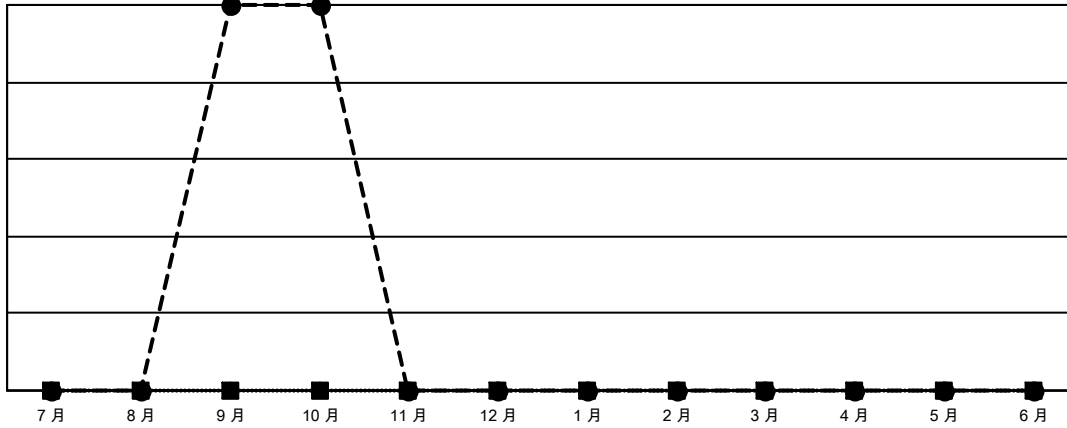

GMT: OPEN

GMT憲章區 5 - M

分會			
成果 2023-2024			
季	新分會目標	新會	會員流失的分會
7月/8月/9月	0	1	0
10月/11月/12月	0	0	0
1月/2月/3月	0	0	0
4月/5月/6月	0	0	0

位會員@每位須繳			
成果 2023-2024			
季	會員淨增長目標	實際會員增長數	實際退會會員 (包括轉會)
7月/8月/9月	0	405	41
10月/11月/12月	0	26	5
1月/2月/3月	0	0	0
4月/5月/6月	0	0	0

目標與實際新會累積

目標和實際會員累積

已取消的分會: 0	51 CLUBS OF 82 增添1位或以上的新會員	<u>性別分佈</u>	
		男	1,976 (67.14%)
		女	967 (32.86%)
<u>放棄的會員</u>	<a href="#">點擊這裡取得彙計會員數據</a>	總計家庭單位會員數 858	
過世 0		支付減半會費的家庭會員 566	
分會已取消 0			
其他 46			
總計 46			