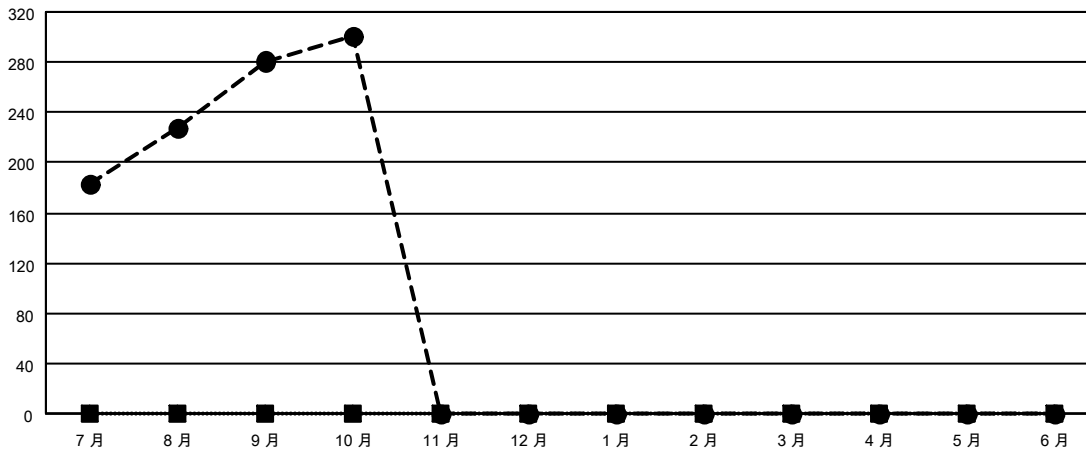

GMT: OPEN

GMT憲章區 5 - M

分會			
成果 2023-2024			
季	新分會目標	新會	會員流失的分會
7月/8月/9月	0	1	0
10月/11月/12月	0	0	0
1月/2月/3月	0	0	0
4月/5月/6月	0	0	0

位會員@每位須繳			
成果 2023-2024			
季	會員淨增長目標	實際會員增長數	實際退會會員 (包括轉會)
7月/8月/9月	0	405	41
10月/11月/12月	0	26	5
1月/2月/3月	0	0	0
4月/5月/6月	0	0	0

目標與實際新會累積

目標和實際會員累積

已取消的分會: 0	51 CLUBS OF 82 增添1位或以上的新會員	<u>性別分佈</u>	
		男	1,976 (67.14%)
		女	967 (32.86%)
<u>放棄的會員</u>	<a href="#">點擊這裡取得彙計會員數據</a>	總計家庭單位會員數 858	
過世 0		支付減半會費的家庭會員 566	
分會已取消 0			
其他 46			
總計 46			